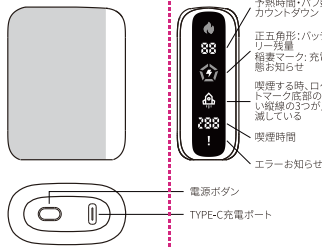

FASOUL

Fasoul Q1加熱式たばこの専用デバイス 取扱説明書

このたばこはFasoul Q1加熱式たばこの専用デバイスをお買い上げいただき、まことにありがとうございました！
安全にご使用いただくために、ご使用前に必ずこの取扱説明書を十分にお読みになり、正しくお使いください。
お読みになったあとに、大切に保管してください。

たばこスティックを差し込む
画像のように、専用たばこスティ
ックをスティック差し込み口にしっか
りとお奥まで差し込んでください。

予熱
機体が1回で振動するまで電源ボ
タンを約2秒間押しすと、予熱開始し
ます。同時に、ディスプレイが点灯
しながら、予熱時間が25からカウ
ントダウンします。
カウントダウンが0になり、機体が
1回振動して、スティックは加熱完
了、喫煙の準備ができた状態です。

喫煙

パフ数計算機能:本製品は、最大16
パフ吸えて、ディスプレイに残ったパ
フ数を表示できます；
喫煙時間表示機能:本製品は、最大
245秒間吸えて、ディスプレイに0から
245まで喫煙した時間を表示できま
す。
パフ数か喫煙時間かどちらが先に限
界になると、機体が1回振動して喫煙
終了になります。
喫煙する時、ロケットマークの底部の
3つの赤い縦線が点滅します。

喫煙する途中で、電源ボタンを2秒
間押しすと、加熱中止になります。

バッテリー残量

ディスプレイの正五角形はバッテリー残量を表示しています。

	正五角形表示	バッテリー残量
	一辺が点灯する	≥1本
	二辺が点灯する	≥3本
	三辺が点灯する	≥5本

充電

画像のように、TYPE-C充電ポート
に充電ケーブルを接続してくださ
い。
充電する際、稲妻マークのライト
が点滅しています。充電終了にな
ると、消えます。

	四辺が点灯する	≥7本
	五辺が点灯する	≥9本

お困りのとき

	カテゴリー	こんなときは	対応方法
/	たばこスティ ックが差し込 められない	たばこスティックを差し 込められない	差し込むスティックは専用たばこスティ ックではない可能性があります。 差し込むスティックは正しいスティック ではないかどうかをご確認ください。
	電量不足	ディスプレイは、バッテ リー残量のマークが3回点 滅してから消えます。	バッテリー残量が足りない可能性があ ります。 機体を充電してください。
	短絡/開路	ディスプレイにエラーお 知らせマークが同時 に同時に、ロケットマーク の底部の3つの赤い縦線 が点滅します。	直ちに使用を中止し、販売店あるいは メーカーに点検・修理を依頼してくださ い。
!	過熱	ディスプレイにエラーお 知らせのマークが同時点 灯する	本製品の内部バッテリーの温度が動作上限 より高くなっている可能性があります。 本製品を涼しい場所(15~25℃)に移動して、 冷えるまで15分以上お待ち下さい。
/	充電不可	ディスプレイが点灯しな い	1.充電ケーブルがしっかりとTYPE-C充電 ポートに差し込まない可能性があります。 充電ケーブルをしっかりと充電ポートに おさめ直しください。 2.充電ケーブルや充電器の破損の可能 性があります。 充電ケーブルあるいはアダプターを買い 替え、充電してください。